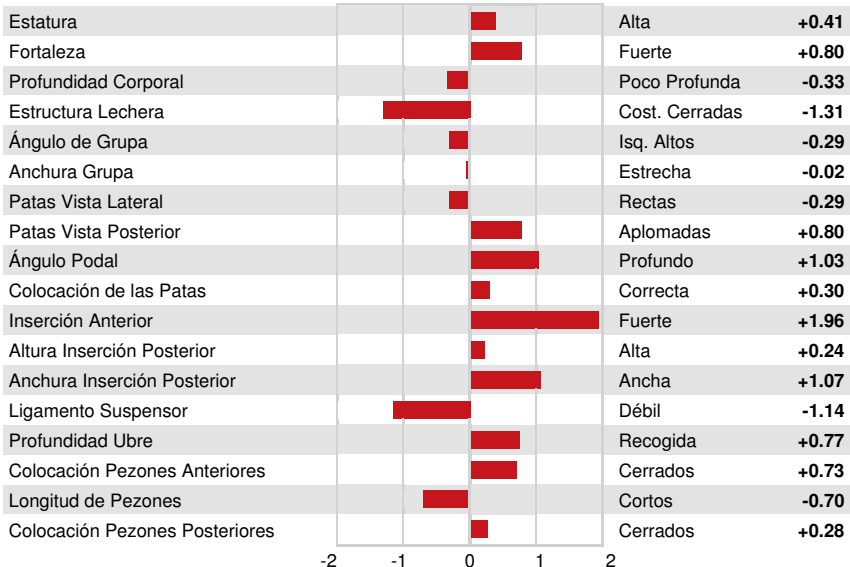

IHG WINNEY JEROD 55380
GRANDDAM